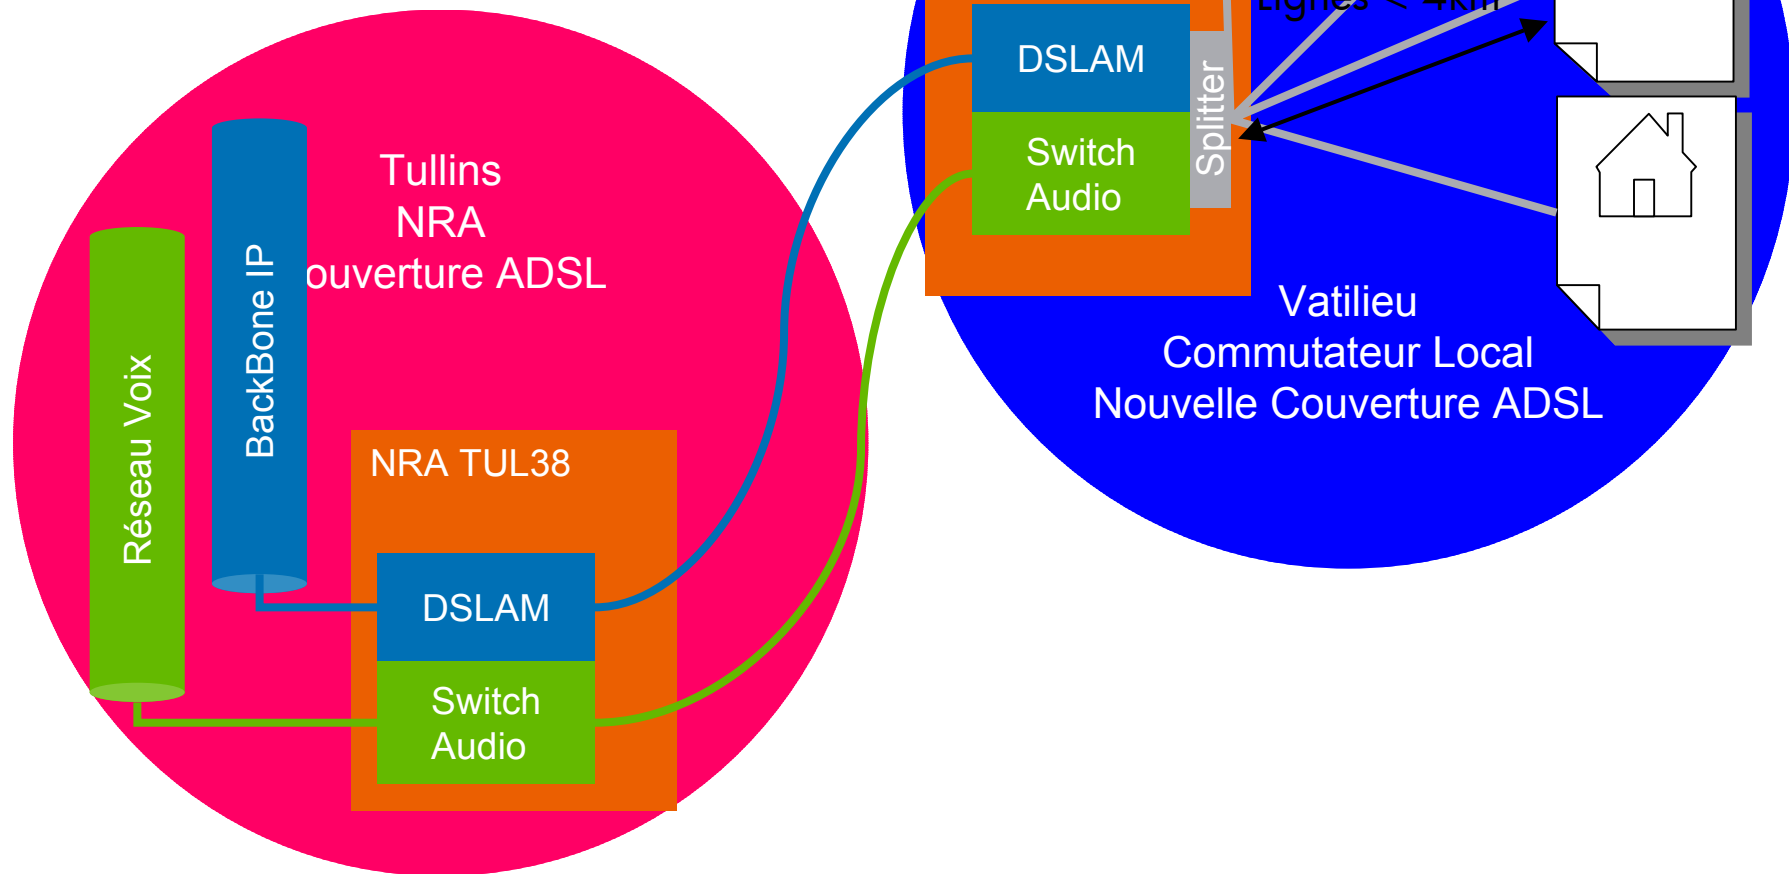

Test de nos lignes

INFORMATIONS TECHNIQUES	
Ligne testée :	04 76 07 09 02
Caractéristiques générales de la ligne :	
Code Commutateur Local :	TUL38 [Fiche détaillée]
Nom Commutateur Local :	TULLINS
Longueur de ligne :	10735 mètres
Affaiblissement :	99.51 dB
[Estimation] Débit descendant ADSL :	2 kbps (0 ko/s)
[Estimation] Débit descendant ADSL 2+ :	6 kbps (1 ko/s)
Caractéristiques IP/ADSL France Télécom :	
Plaque ADSL :	RH1
Type de DSLAM :	ECI
NRA compatible ADSL2+ FT :	Out
NRA compatible ReADSL FT :	Out

INFORMATIONS TECHNIQUES	
Ligne testée :	██████████
Caractéristiques générales de la ligne :	
Code Commutateur Local :	TUL38 [Fiche détaillée]
Nom Commutateur Local :	TULLINS
Longueur de ligne :	8665 mètres
Affaiblissement :	89.25 dB
[Estimation] Débit descendant ADSL :	15 kbps (2 ko/s)
[Estimation] Débit descendant ADSL 2+ :	18 kbps (2 ko/s)
Caractéristiques IP/ADSL France Télécom :	
Plaque ADSL :	RH1
Type de DSLAM :	ECI
NRA compatible ADSL2+ FT :	Out
NRA compatible ReADSL FT :	Out

Topographie des lieux

Zone couverture NRA TUL38

Zone couverture NRA L'Albenc

Zone couverture NRA Vinay

ND

Solution demandée à France Telecom

Construction d'un nouvel NRA
Eligibilité de tous à l'ADSL classique

Nouvelle topographie proposée

***Zone couverture
Nouveau NRA Vatilieu/Cras***

***NRA zone
Vatilieu***