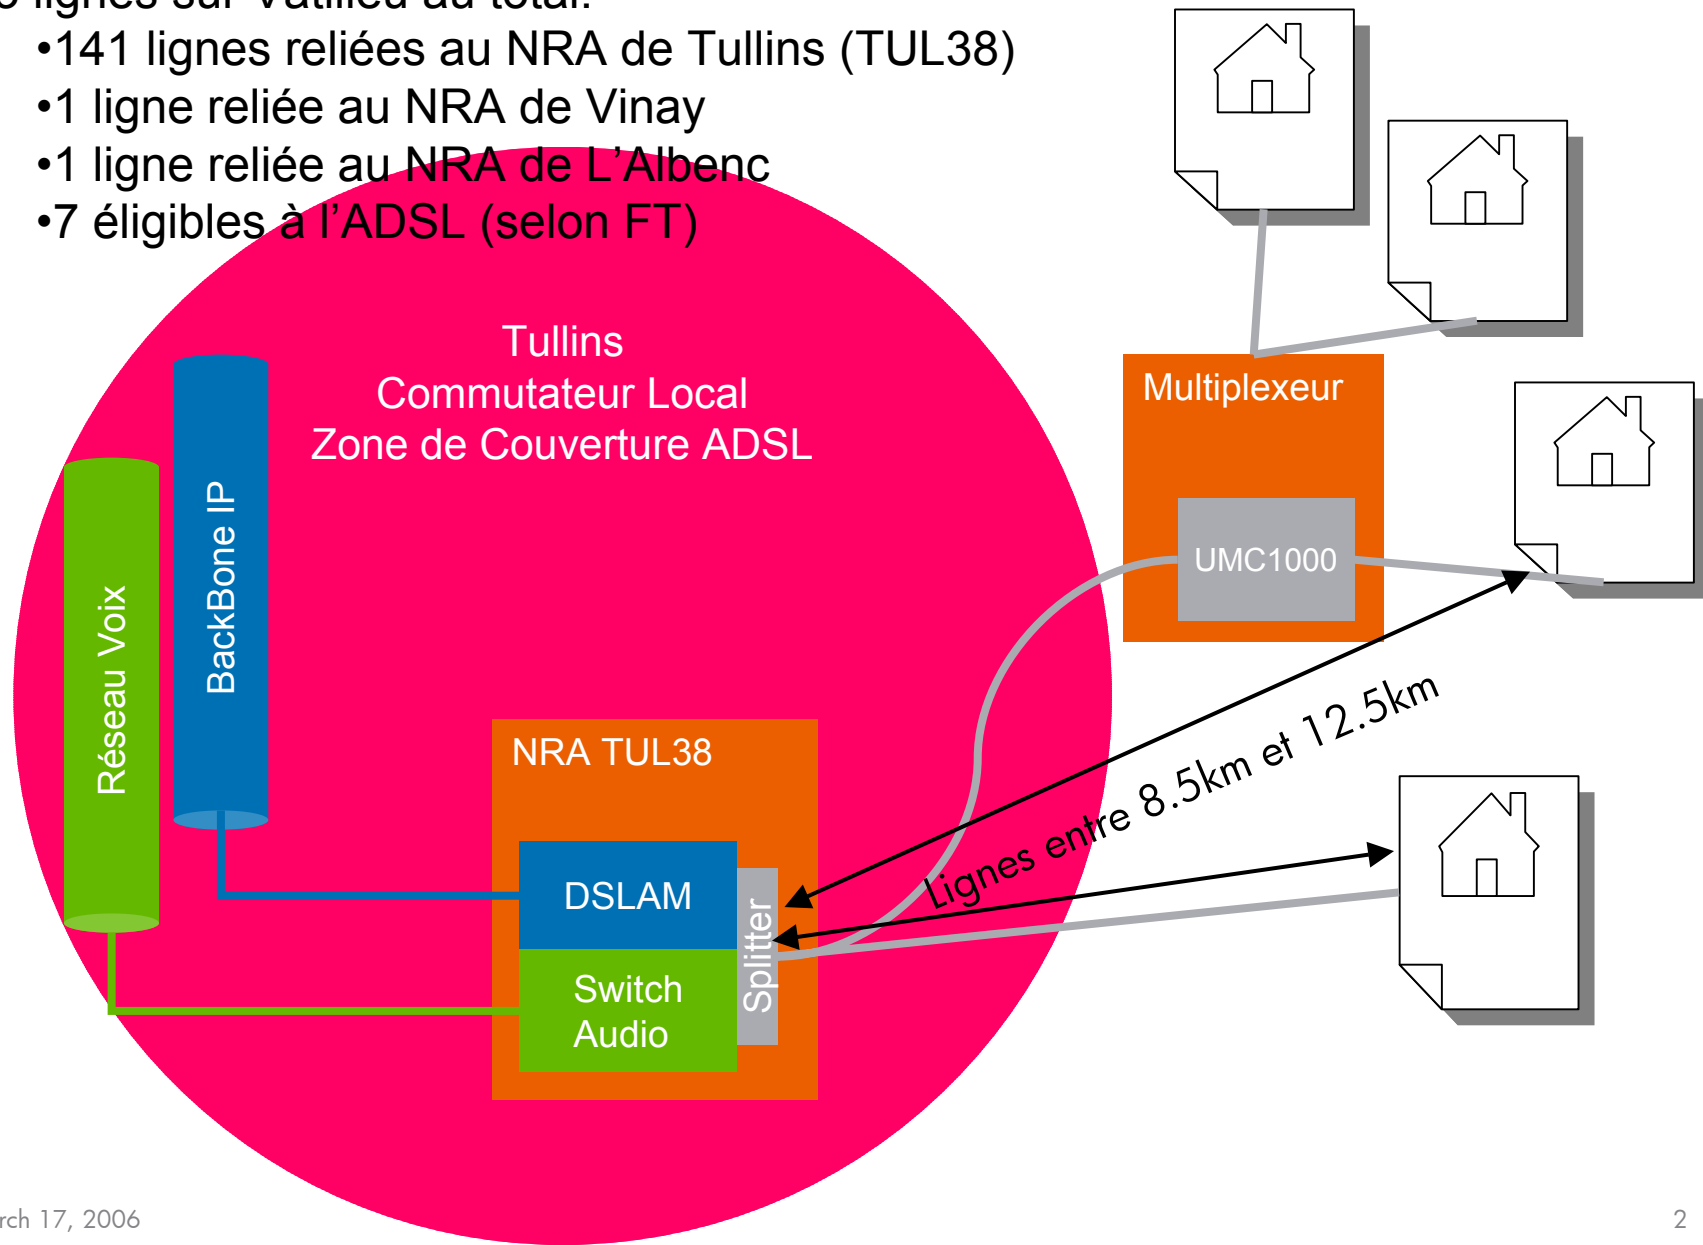

L'ADSL à Vatilieu

*Investigation d'une
Solution standard*
France Telecom

21 février 2006

Situation au 14 mars 2006

143 lignes sur Vatilieu au total:

- 141 lignes reliées au NRA de Tullins (TUL38)
- 1 ligne reliée au NRA de Vinay
- 1 ligne reliée au NRA de L'Albenc
- 7 éligibles à l'ADSL (selon FT)

Test de nos lignes

INFORMATIONS TECHNIQUES	
Ligne testée :	04 76 07 09 02
Caractéristiques générales de la ligne :	
Code Commutateur Local :	TUL38 [Fiche détaillée]
Nom Commutateur Local :	TULLINS
Longueur de ligne :	10735 mètres
Affaiblissement :	99.51 dB
[Estimation] Débit descendant ADSL :	2 kbps (0 ko/s)
[Estimation] Débit descendant ADSL 2+ :	6 kbps (1 ko/s)
Caractéristiques IP/ADSL France Télécom :	
Plaque ADSL :	RH1
Type de DSLAM :	ECI
NRA compatible ADSL2+ FT :	Out
NRA compatible ReADSL FT :	Out

INFORMATIONS TECHNIQUES	
Ligne testée :	██████████
Caractéristiques générales de la ligne :	
Code Commutateur Local :	TUL38 [Fiche détaillée]
Nom Commutateur Local :	TULLINS
Longueur de ligne :	8665 mètres
Affaiblissement :	89.25 dB
[Estimation] Débit descendant ADSL :	15 kbps (2 ko/s)
[Estimation] Débit descendant ADSL 2+ :	18 kbps (2 ko/s)
Caractéristiques IP/ADSL France Télécom :	
Plaque ADSL :	RH1
Type de DSLAM :	ECI
NRA compatible ADSL2+ FT :	Out
NRA compatible ReADSL FT :	Out