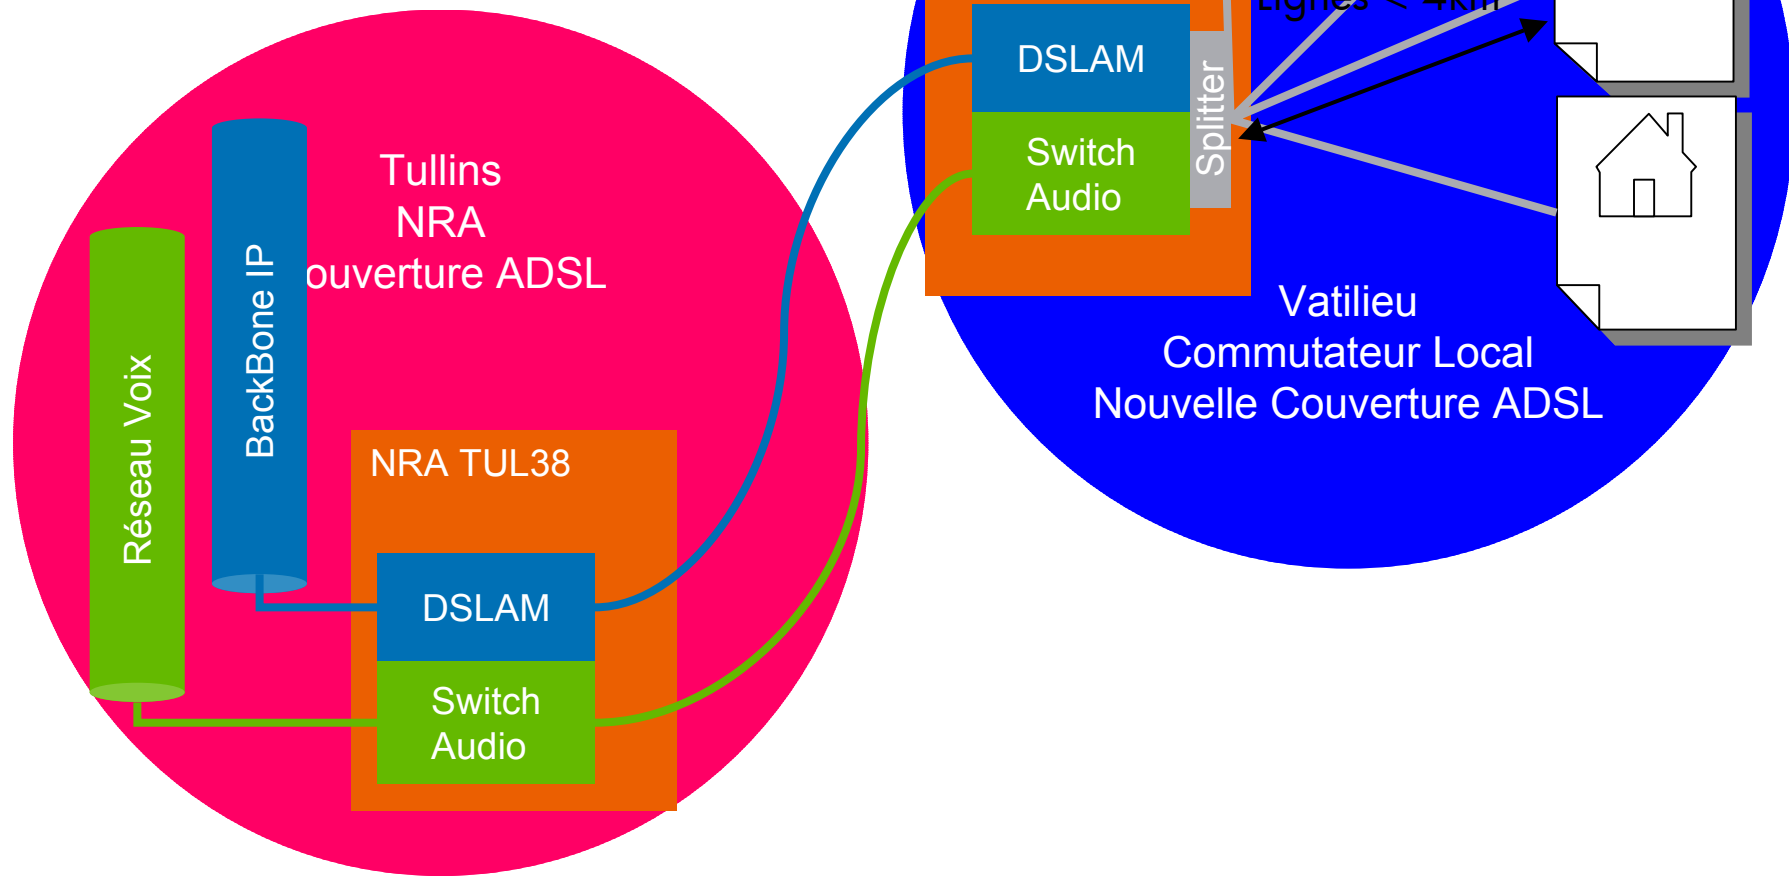

Test de nos lignes

INFORMATIONS TECHNIQUES	
Ligne testée :	04 76 07 09 02
Caractéristiques générales de la ligne :	
Code Commutateur Local :	TUL38 [Fiche détaillée]
Nom Commutateur Local :	TULLINS
Longueur de ligne :	10735 mètres
Affaiblissement :	99.51 dB
[Estimation] Débit descendant ADSL :	2 kbps (0 ko/s)
[Estimation] Débit descendant ADSL 2+ :	6 kbps (1 ko/s)
Caractéristiques IP/ADSL France Télécom :	
Plaque ADSL :	RH1
Type de DSLAM :	ECI
NRA compatible ADSL2+ FT :	Out
NRA compatible ReADSL FT :	Out

INFORMATIONS TECHNIQUES	
Ligne testée :	██████████
Caractéristiques générales de la ligne :	
Code Commutateur Local :	TUL38 [Fiche détaillée]
Nom Commutateur Local :	TULLINS
Longueur de ligne :	8665 mètres
Affaiblissement :	89.25 dB
[Estimation] Débit descendant ADSL :	15 kbps (2 ko/s)
[Estimation] Débit descendant ADSL 2+ :	18 kbps (2 ko/s)
Caractéristiques IP/ADSL France Télécom :	
Plaque ADSL :	RH1
Type de DSLAM :	ECI
NRA compatible ADSL2+ FT :	Out
NRA compatible ReADSL FT :	Out

Topographie des lieux

Zone couverture NRA TUL38

Zone couverture NRA L'Albenc

Zone couverture NRA Vinay

ND

Solution demandée à France Telecom

Construction d'un nouvel NRA
Eligibilité de tous à l'ADSL classique

Nouvelle topographie proposée

***Zone couverture
Nouveau NRA Vatilieu/Cras***

***NRA zone
Vatilieu***