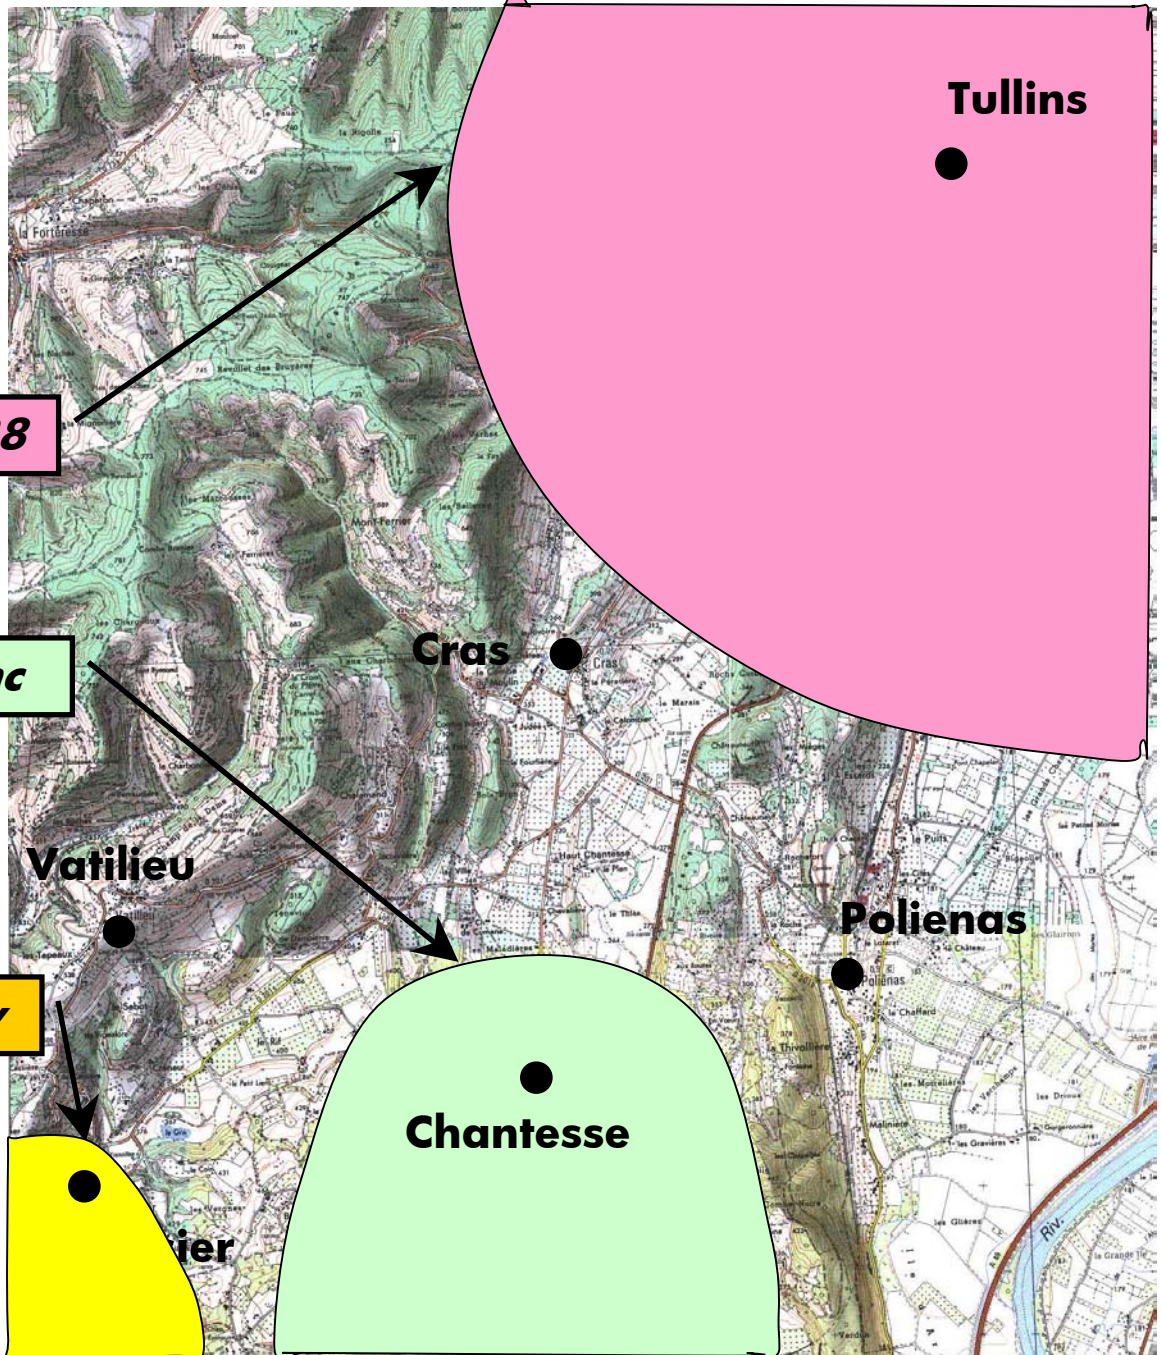

Test de nos lignes

INFORMATIONS TECHNIQUES	
Ligne testée :	04 76 07 09 02
Caractéristiques générales de la ligne :	
Code Commutateur Local :	TUL38 [Fiche détaillée]
Nom Commutateur Local :	TULLINS
Longueur de ligne :	10735 mètres
Affaiblissement :	99.51 dB
[Estimation] Débit descendant ADSL :	2 kbps (0 ko/s)
[Estimation] Débit descendant ADSL 2+ :	6 kbps (1 ko/s)
Caractéristiques IP/ADSL France Télécom :	
Plaque ADSL :	RH1
Type de DSLAM :	ECI
NRA compatible ADSL2+ FT :	Out
NRA compatible ReADSL FT :	Out

INFORMATIONS TECHNIQUES	
Ligne testée :	██████████
Caractéristiques générales de la ligne :	
Code Commutateur Local :	TUL38 [Fiche détaillée]
Nom Commutateur Local :	TULLINS
Longueur de ligne :	8665 mètres
Affaiblissement :	89.25 dB
[Estimation] Débit descendant ADSL :	15 kbps (2 ko/s)
[Estimation] Débit descendant ADSL 2+ :	18 kbps (2 ko/s)
Caractéristiques IP/ADSL France Télécom :	
Plaque ADSL :	RH1
Type de DSLAM :	ECI
NRA compatible ADSL2+ FT :	Out
NRA compatible ReADSL FT :	Out

Topographie des lieux

Zone couverture NRA TUL38

Zone couverture NRA L'Albenc

Zone couverture NRA Vinay

ND

Solution demandée à France Telecom

Construction d'un nouvel NRA
Eligibilité de tous à l'ADSL classique

Nouvelle topographie proposée

***Zone couverture
Nouveau NRA Vatilieu/Cras***

***NRA zone
Vatilieu***