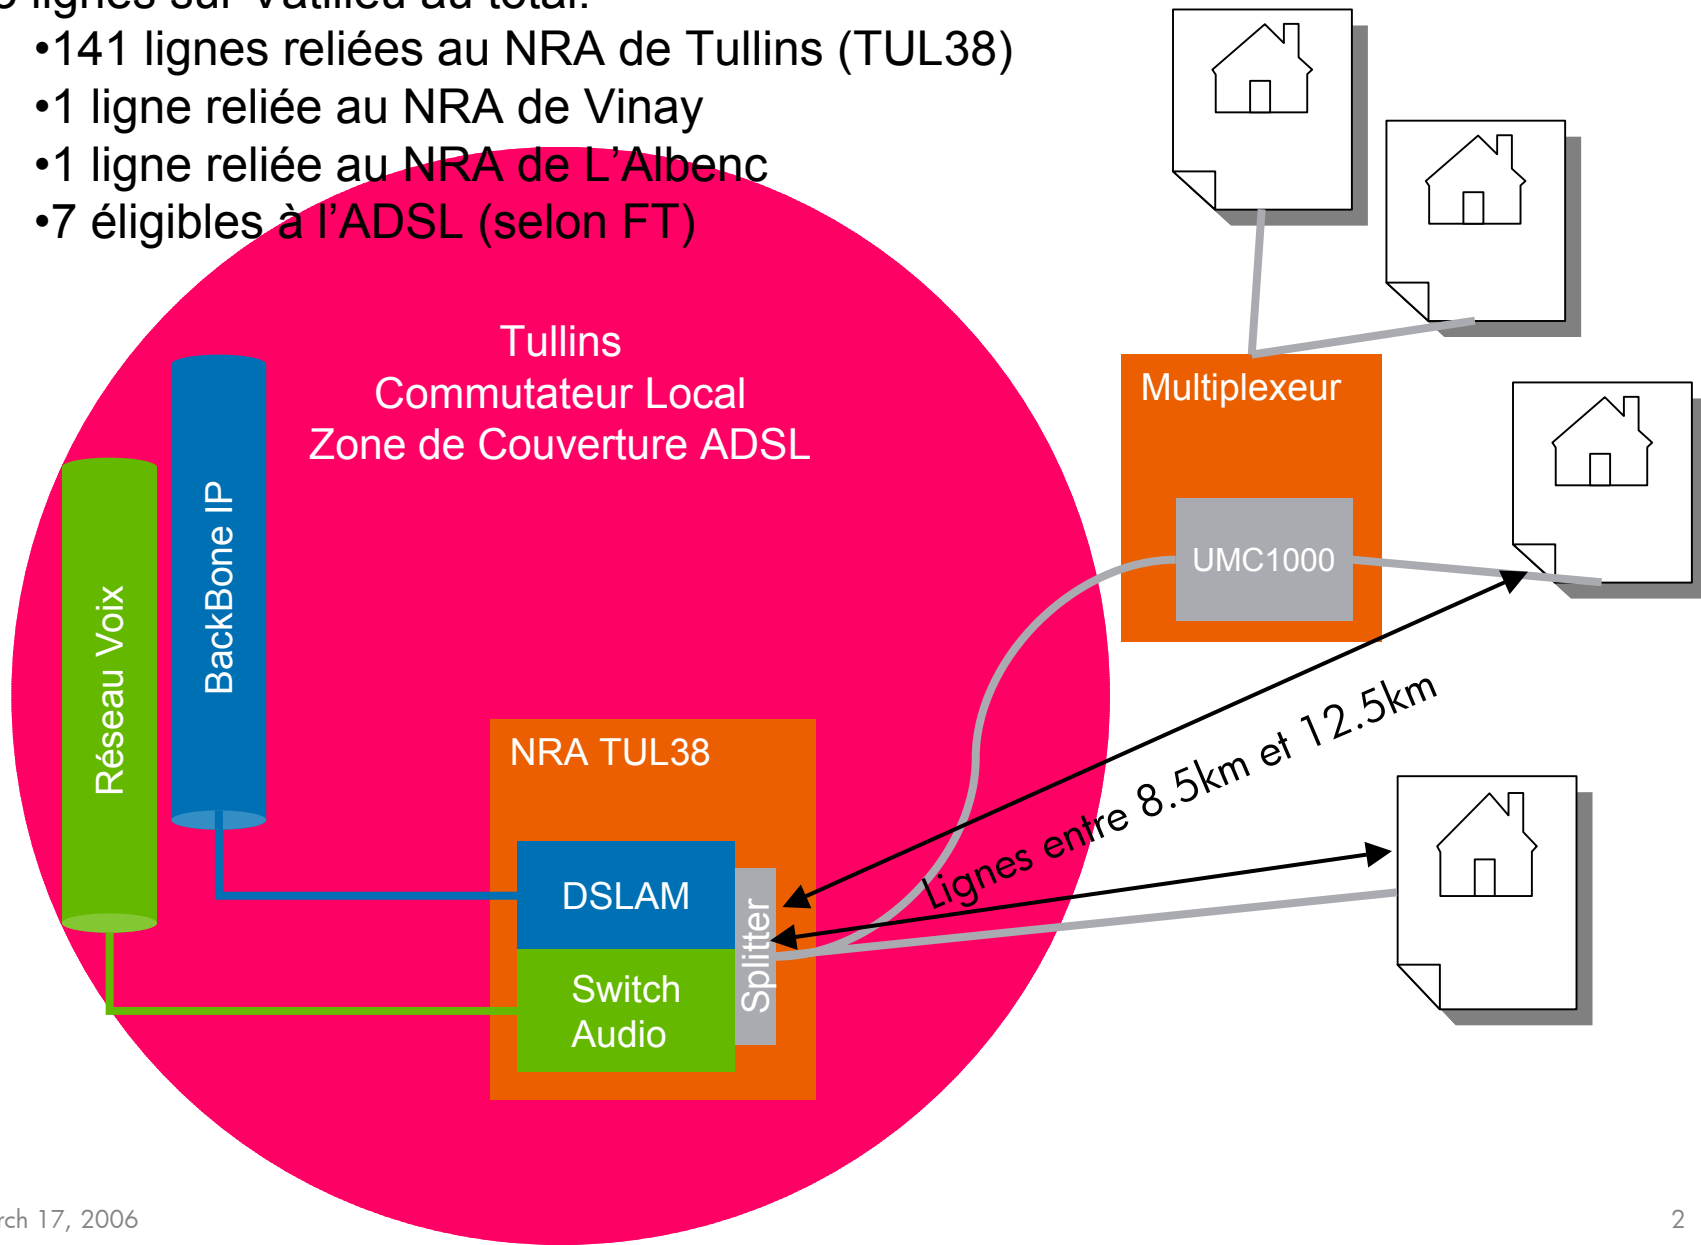

L'ADSL à Vatilieu

*Investigation d'une
Solution standard*
France Telecom

21 février 2006

Situation au 14 mars 2006

143 lignes sur Vatilieu au total:

- 141 lignes reliées au NRA de Tullins (TUL38)
- 1 ligne reliée au NRA de Vinay
- 1 ligne reliée au NRA de L'Albenc
- 7 éligibles à l'ADSL (selon FT)

Test de nos lignes

INFORMATIONS TECHNIQUES	
Ligne testée :	04 76 07 09 02
Caractéristiques générales de la ligne :	
Code Commutateur Local :	TUL38 [Fiche détaillée]
Nom Commutateur Local :	TULLINS
Longueur de ligne :	10735 mètres
Affaiblissement :	99.51 dB
[Estimation] Débit descendant ADSL :	2 kbps (0 ko/s)
[Estimation] Débit descendant ADSL 2+ :	6 kbps (1 ko/s)
Caractéristiques IP/ADSL France Télécom :	
Plaque ADSL :	RH1
Type de DSLAM :	ECI
NRA compatible ADSL2+ FT :	Out
NRA compatible ReADSL FT :	Out

INFORMATIONS TECHNIQUES	
Ligne testée :	██████████
Caractéristiques générales de la ligne :	
Code Commutateur Local :	TUL38 [Fiche détaillée]
Nom Commutateur Local :	TULLINS
Longueur de ligne :	8665 mètres
Affaiblissement :	89.25 dB
[Estimation] Débit descendant ADSL :	15 kbps (2 ko/s)
[Estimation] Débit descendant ADSL 2+ :	18 kbps (2 ko/s)
Caractéristiques IP/ADSL France Télécom :	
Plaque ADSL :	RH1
Type de DSLAM :	ECI
NRA compatible ADSL2+ FT :	Out
NRA compatible ReADSL FT :	Out